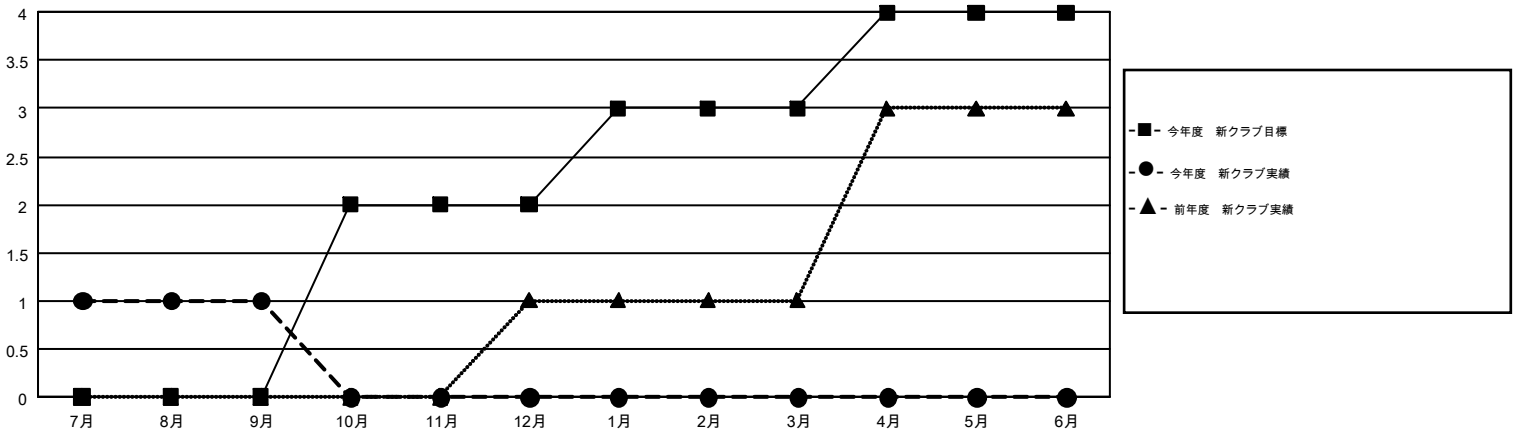

# GMT MONTHLY MEMBERSHIP PROGRESS REPORT

Results as of: 9/30/2017

Multiple District 334

LOCATION: JAPAN

GMT: MASAYOSHI MARUYAMA, YASUHISA NAKAMURA

GMT会則地域 5

クラブ				名			
結果: 2017-2018				結果: 2017-2018			
四半期	新クラブ目標	新クラブ	解散クラブ	四半期	会員純増目標	会員増強実績	退会者(転籍を含む)実際
7月/8月/9月	0	1	0	7月/8月/9月	597	459	299
10月/11月/12月	2	0	0	10月/11月/12月	347	0	0
1月/2月/3月	1	0	0	1月/2月/3月	217	0	0
4月/5月/6月	1	0	0	4月/5月/6月	-61	0	0

新クラブ目標及び実績累計

会員目標及び実績累計

解散クラブ: 0	215 CLUBS OF 428 一名以上の新会員を登録	男女別 男性 16,245 (70.17%) 女性 6,906 (29.83%)
退会者 物故会員 34 クラブ解散 0 その他 265 合計 299	<a href="#">会員累計データを見るには、ここをクリック</a>	世帯主/家族会員合計 12,736 国際会費半額の家族会員 7,033