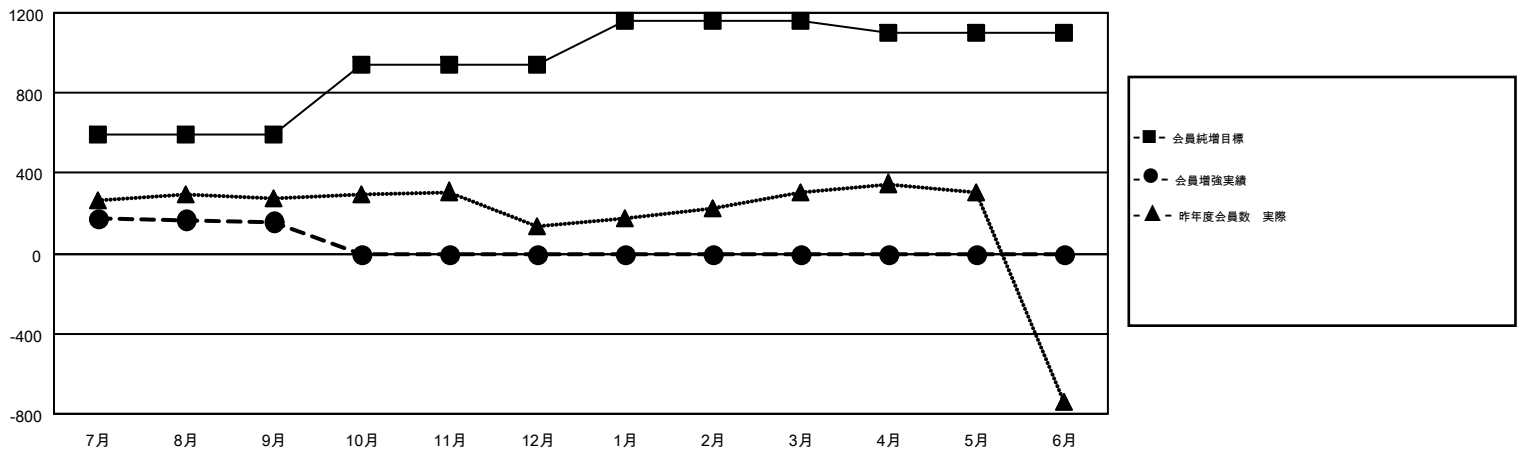

会員目標及び実績累計

解散クラブ: 0	215 CLUBS OF 428 一名以上の新会員を登録	男女別 男性 16,245 (70.17%) 女性 6,906 (29.83%)
退会者 物故会員 34 クラブ解散 0 その他 265 合計 299	会員累計データを見るには、ここをクリック	世帯主/家族会員合計 12,736 国際会費半額の家族会員 7,033